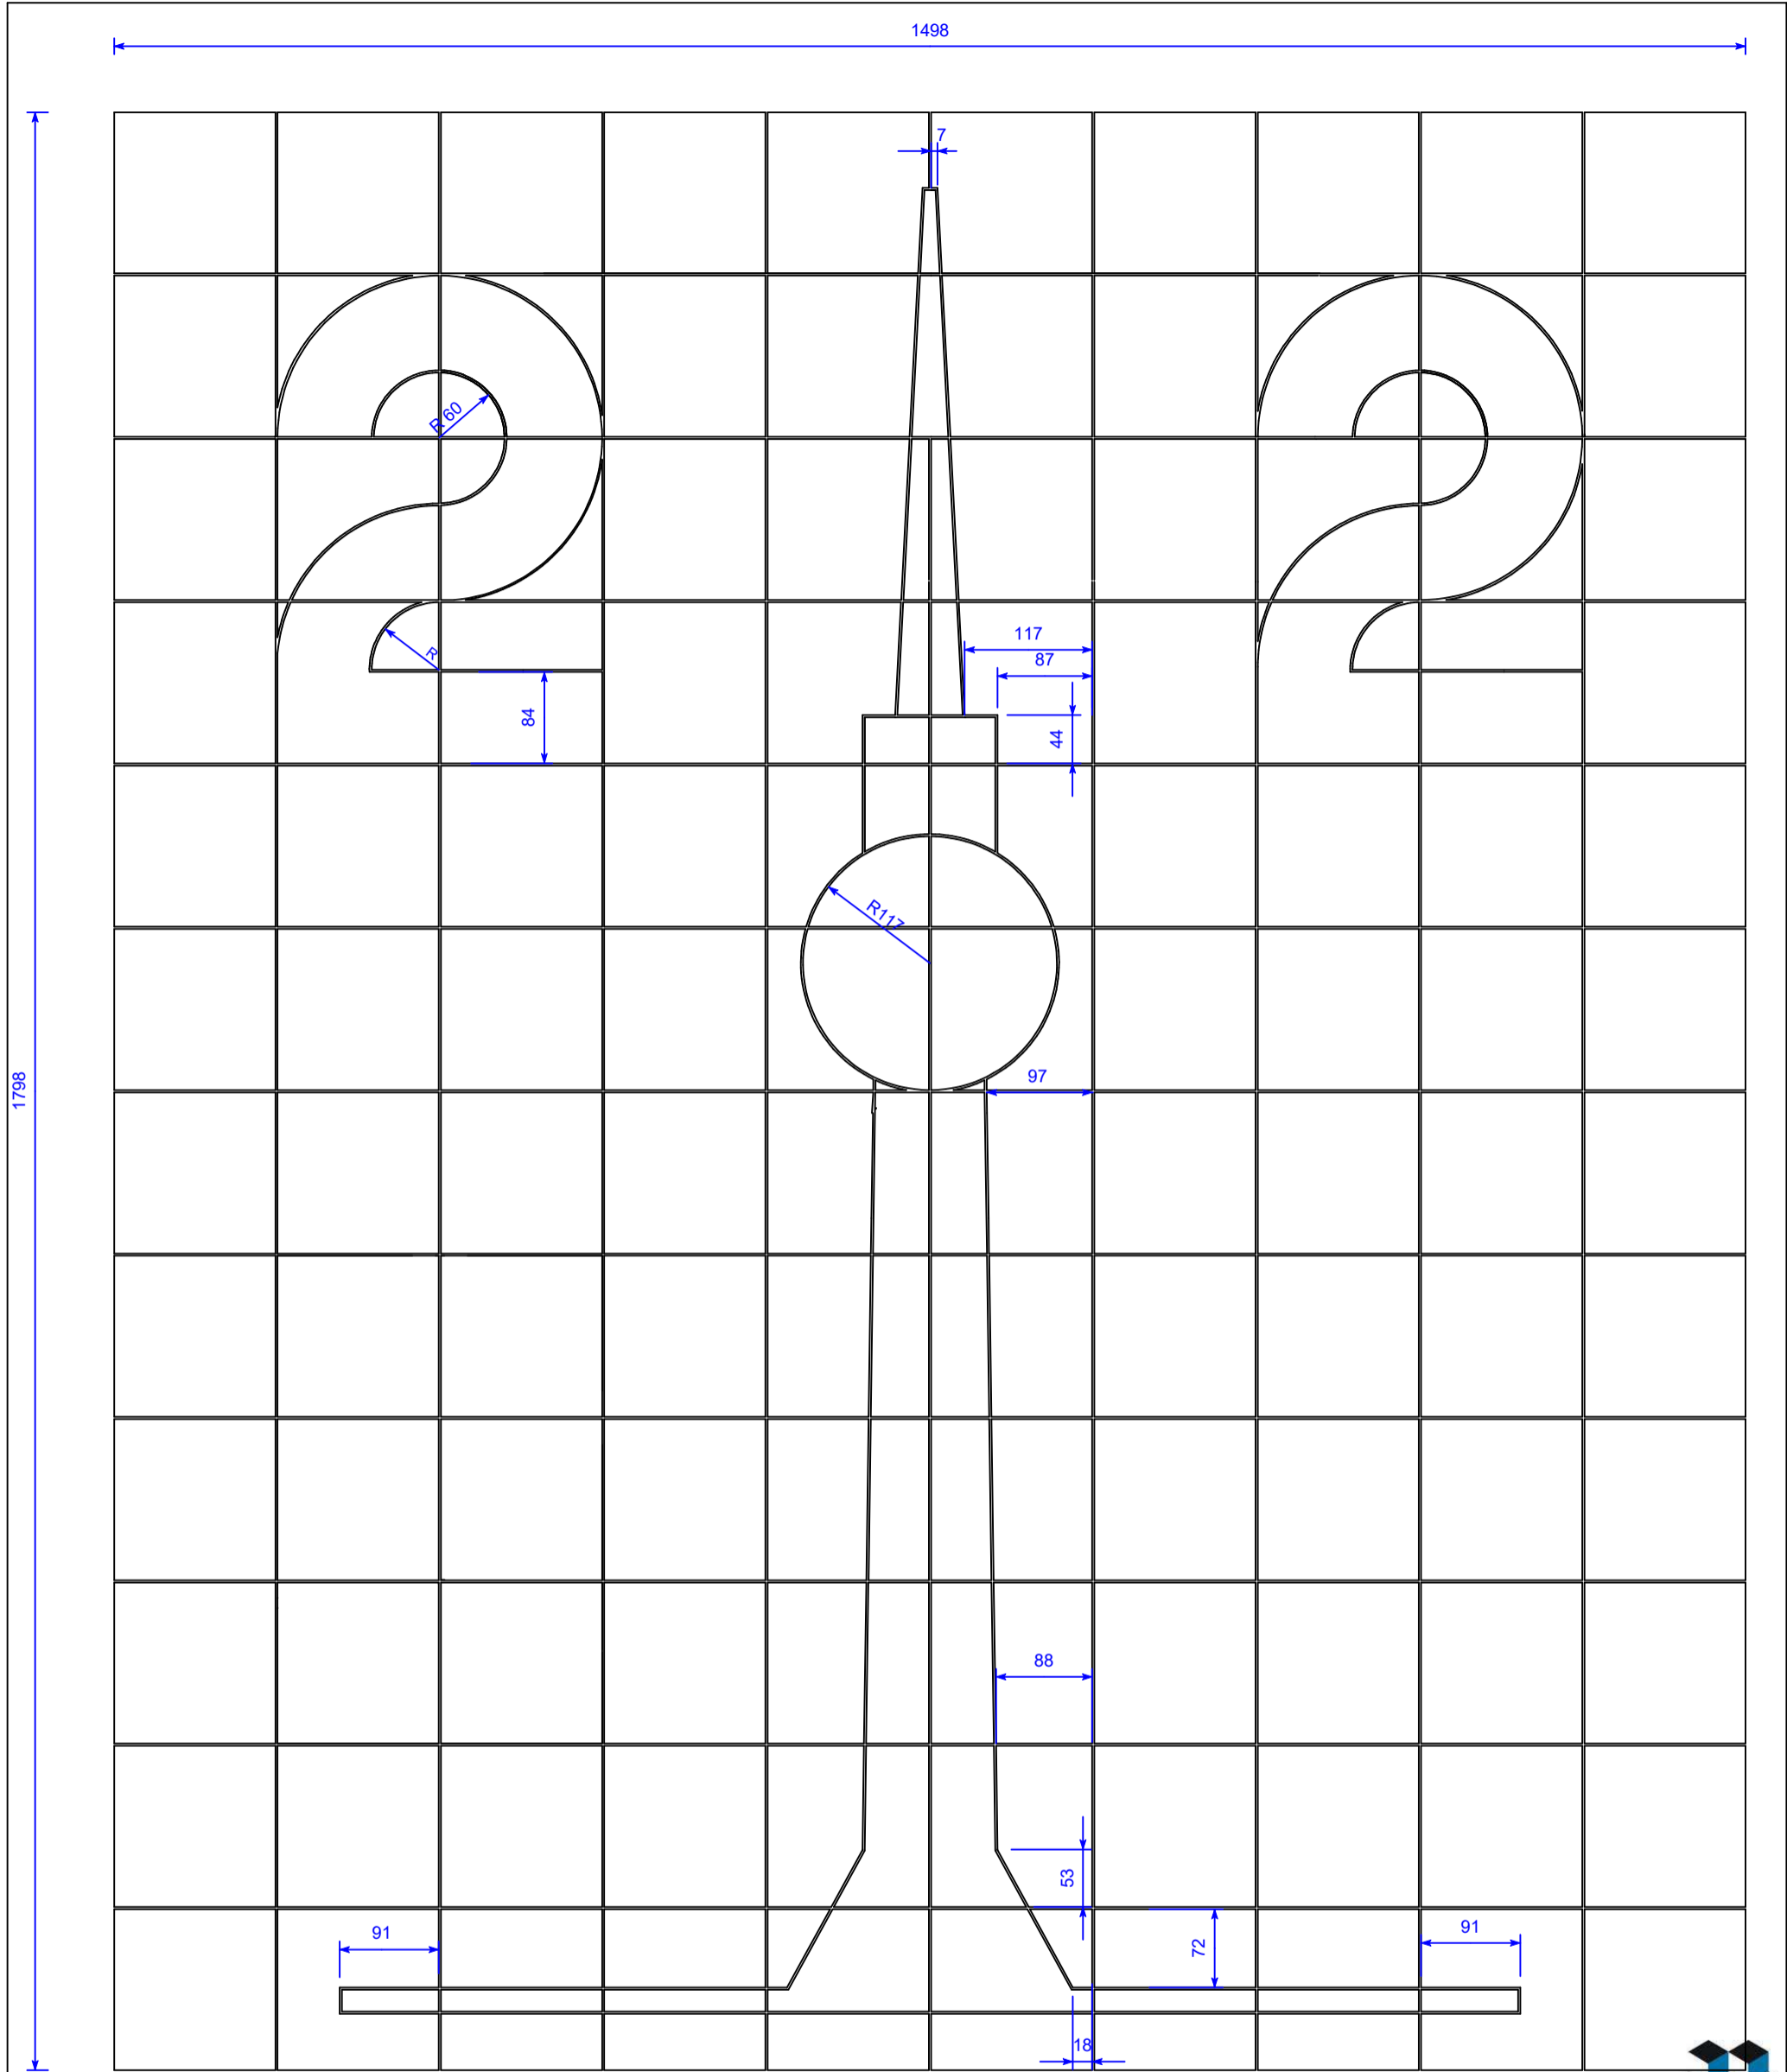

Maßstab

Blattgröße:

A3

**ZENTRALVERBAND  
DEUTSCHES  
BAUWERBE** ZDB  
KRONENSTRASSE 55-58  
10117 BERLIN-MITTE

ZENTRALVERBAND DES DEUTSCHEN BAUWERBES	
Leistungswettbewerb des Deutschen Handwerks 2022 auf Bundesebene Fliesen,- Platten- und Mosaikleger	
Blatt 2	
Maßstab	Blattgröße: A3

Blatt 3

Maßstab

Blattgröße:

A3

**ZENTRALVERBAND  
DEUTSCHES  
BAUWERBE** ZDB  
KRONENSTRASSE 55-58  
10117 BERLIN-MITTE

ZENTRALVERBAND DES DEUTSCHEN BAUWERBES

Leistungswettbewerb des Deutschen Handwerks

2022