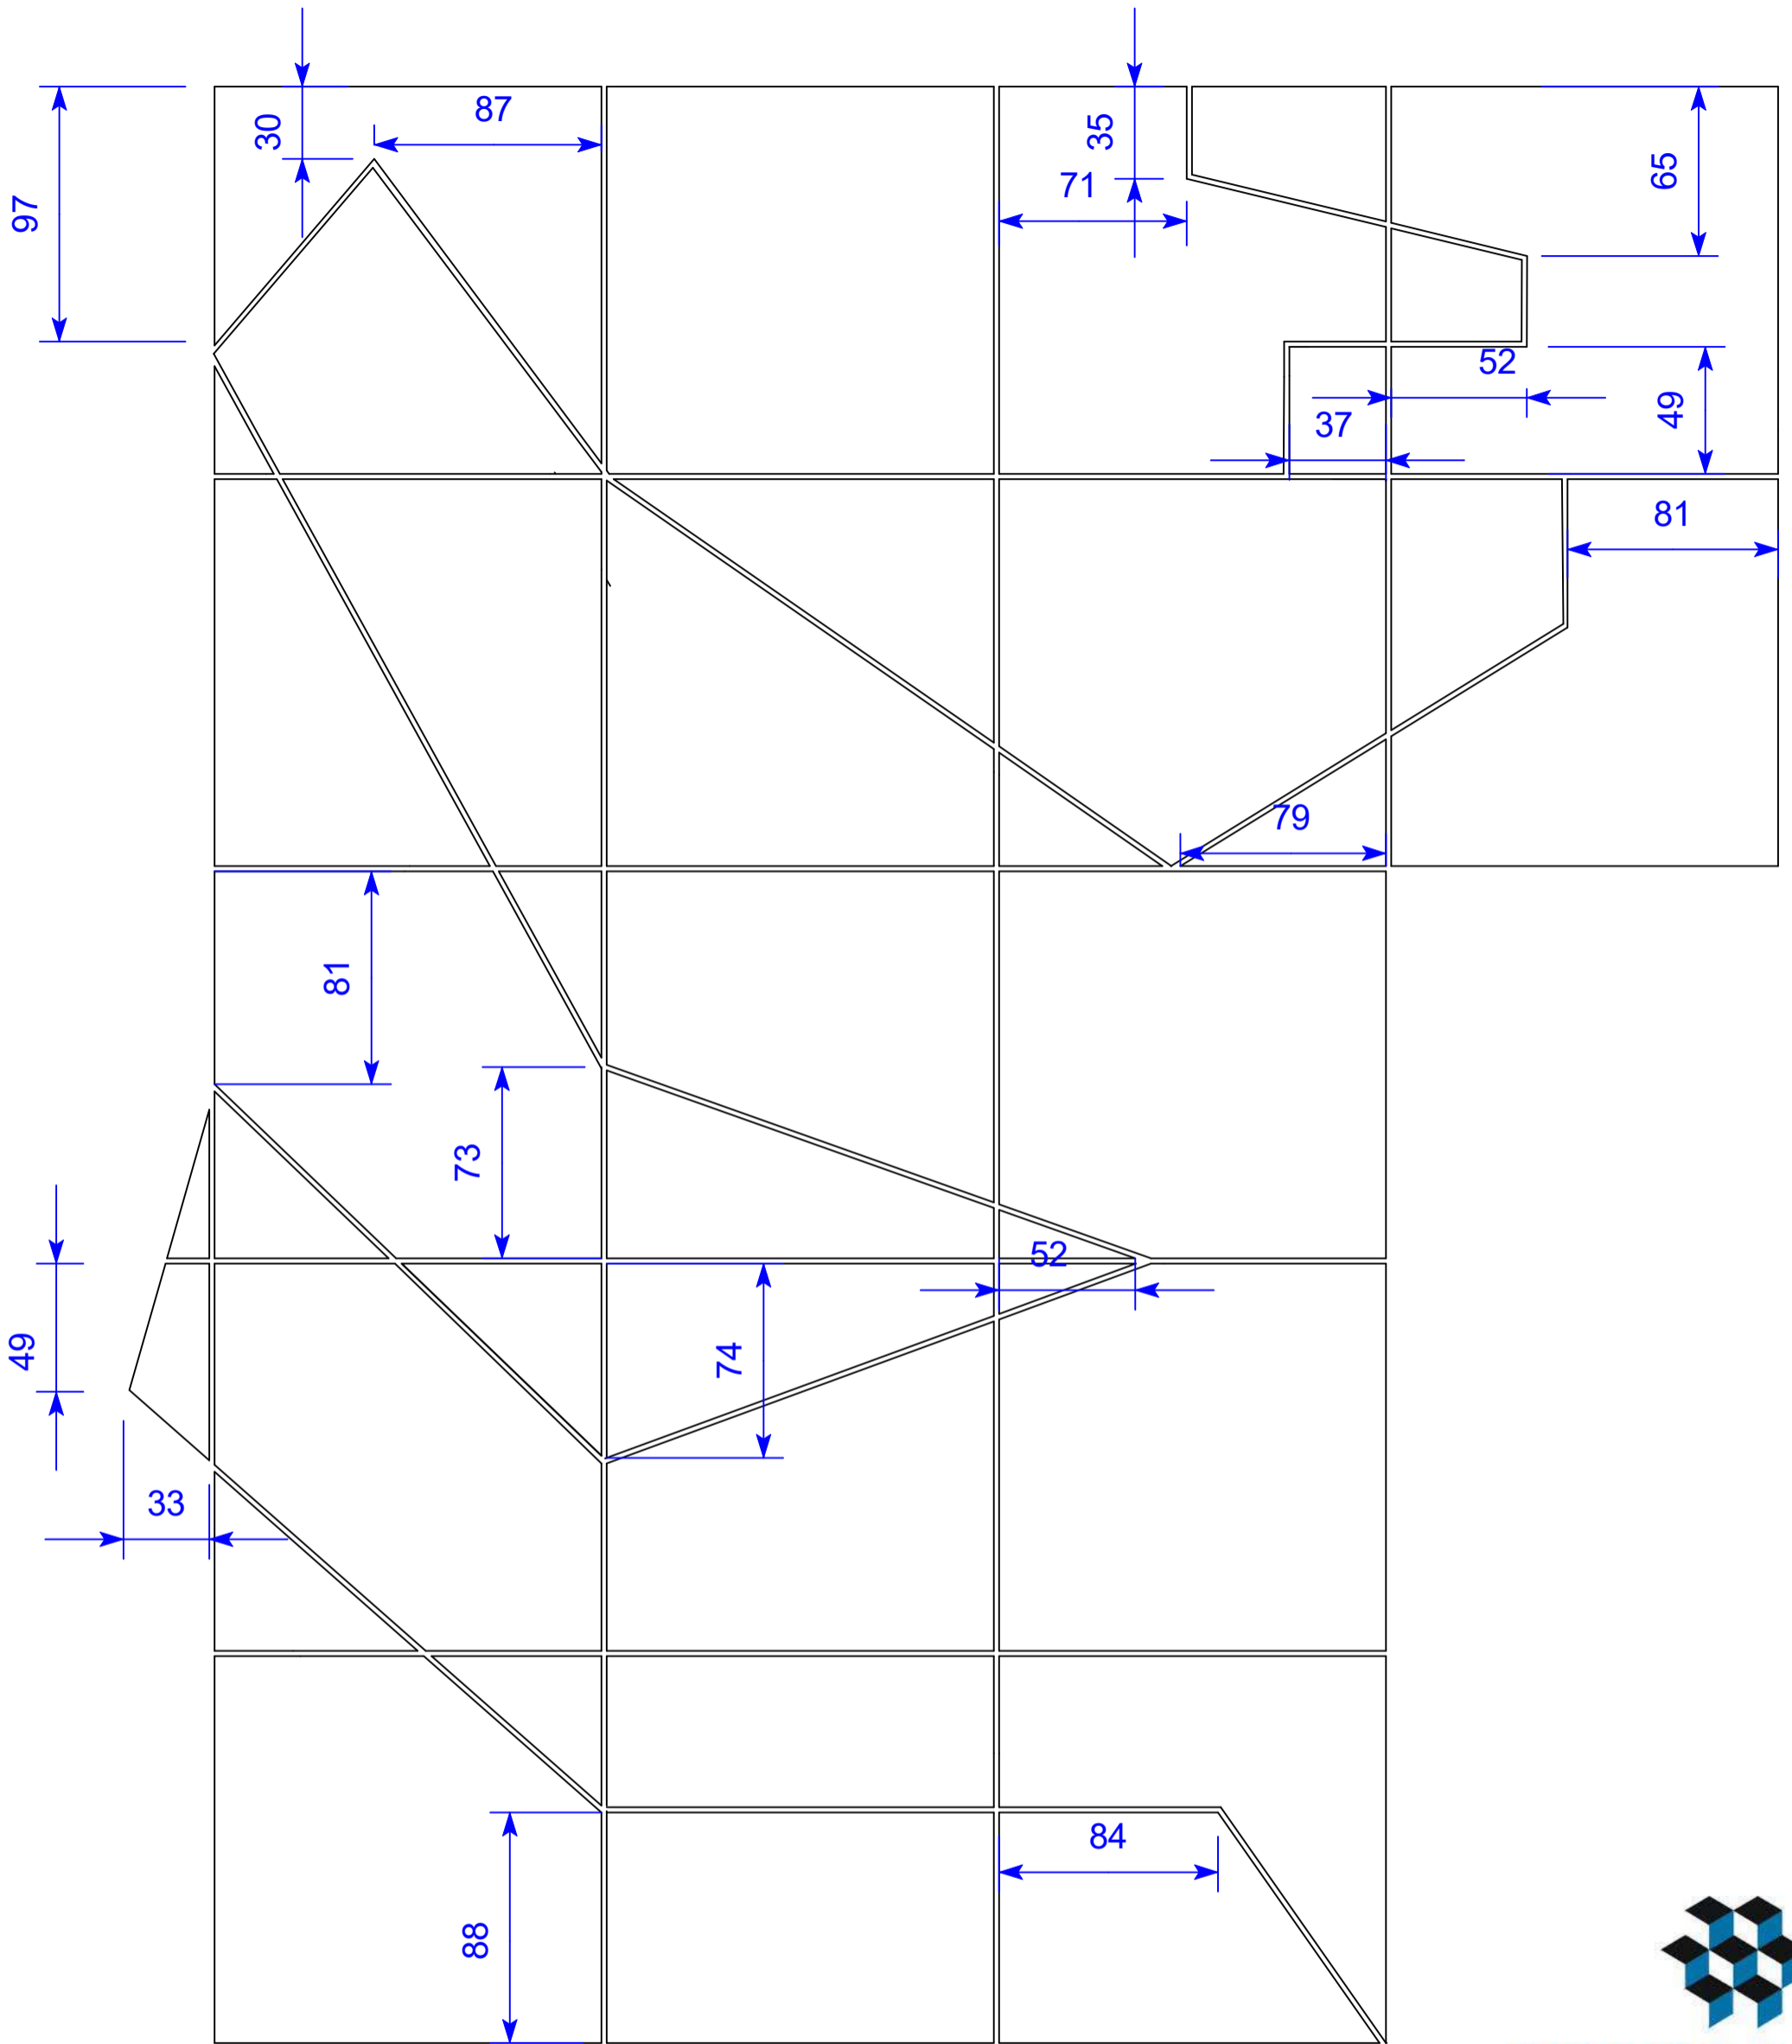

**ZENTRALVERBAND
DEUTSCHES
BAUWERBE** ZDB
KRONENSTRASSE 55-58
10117 BERLIN-MITTE

ZENTRALVERBAND DES DEUTSCHEN BAUWERBES

Leistungswettbewerb des Deutschen Handwerks
2022
auf Bundesebene
Fliesen,- Platten- und Mosaikleger Blatt 7

Maßstab

Blattgröße:

A3