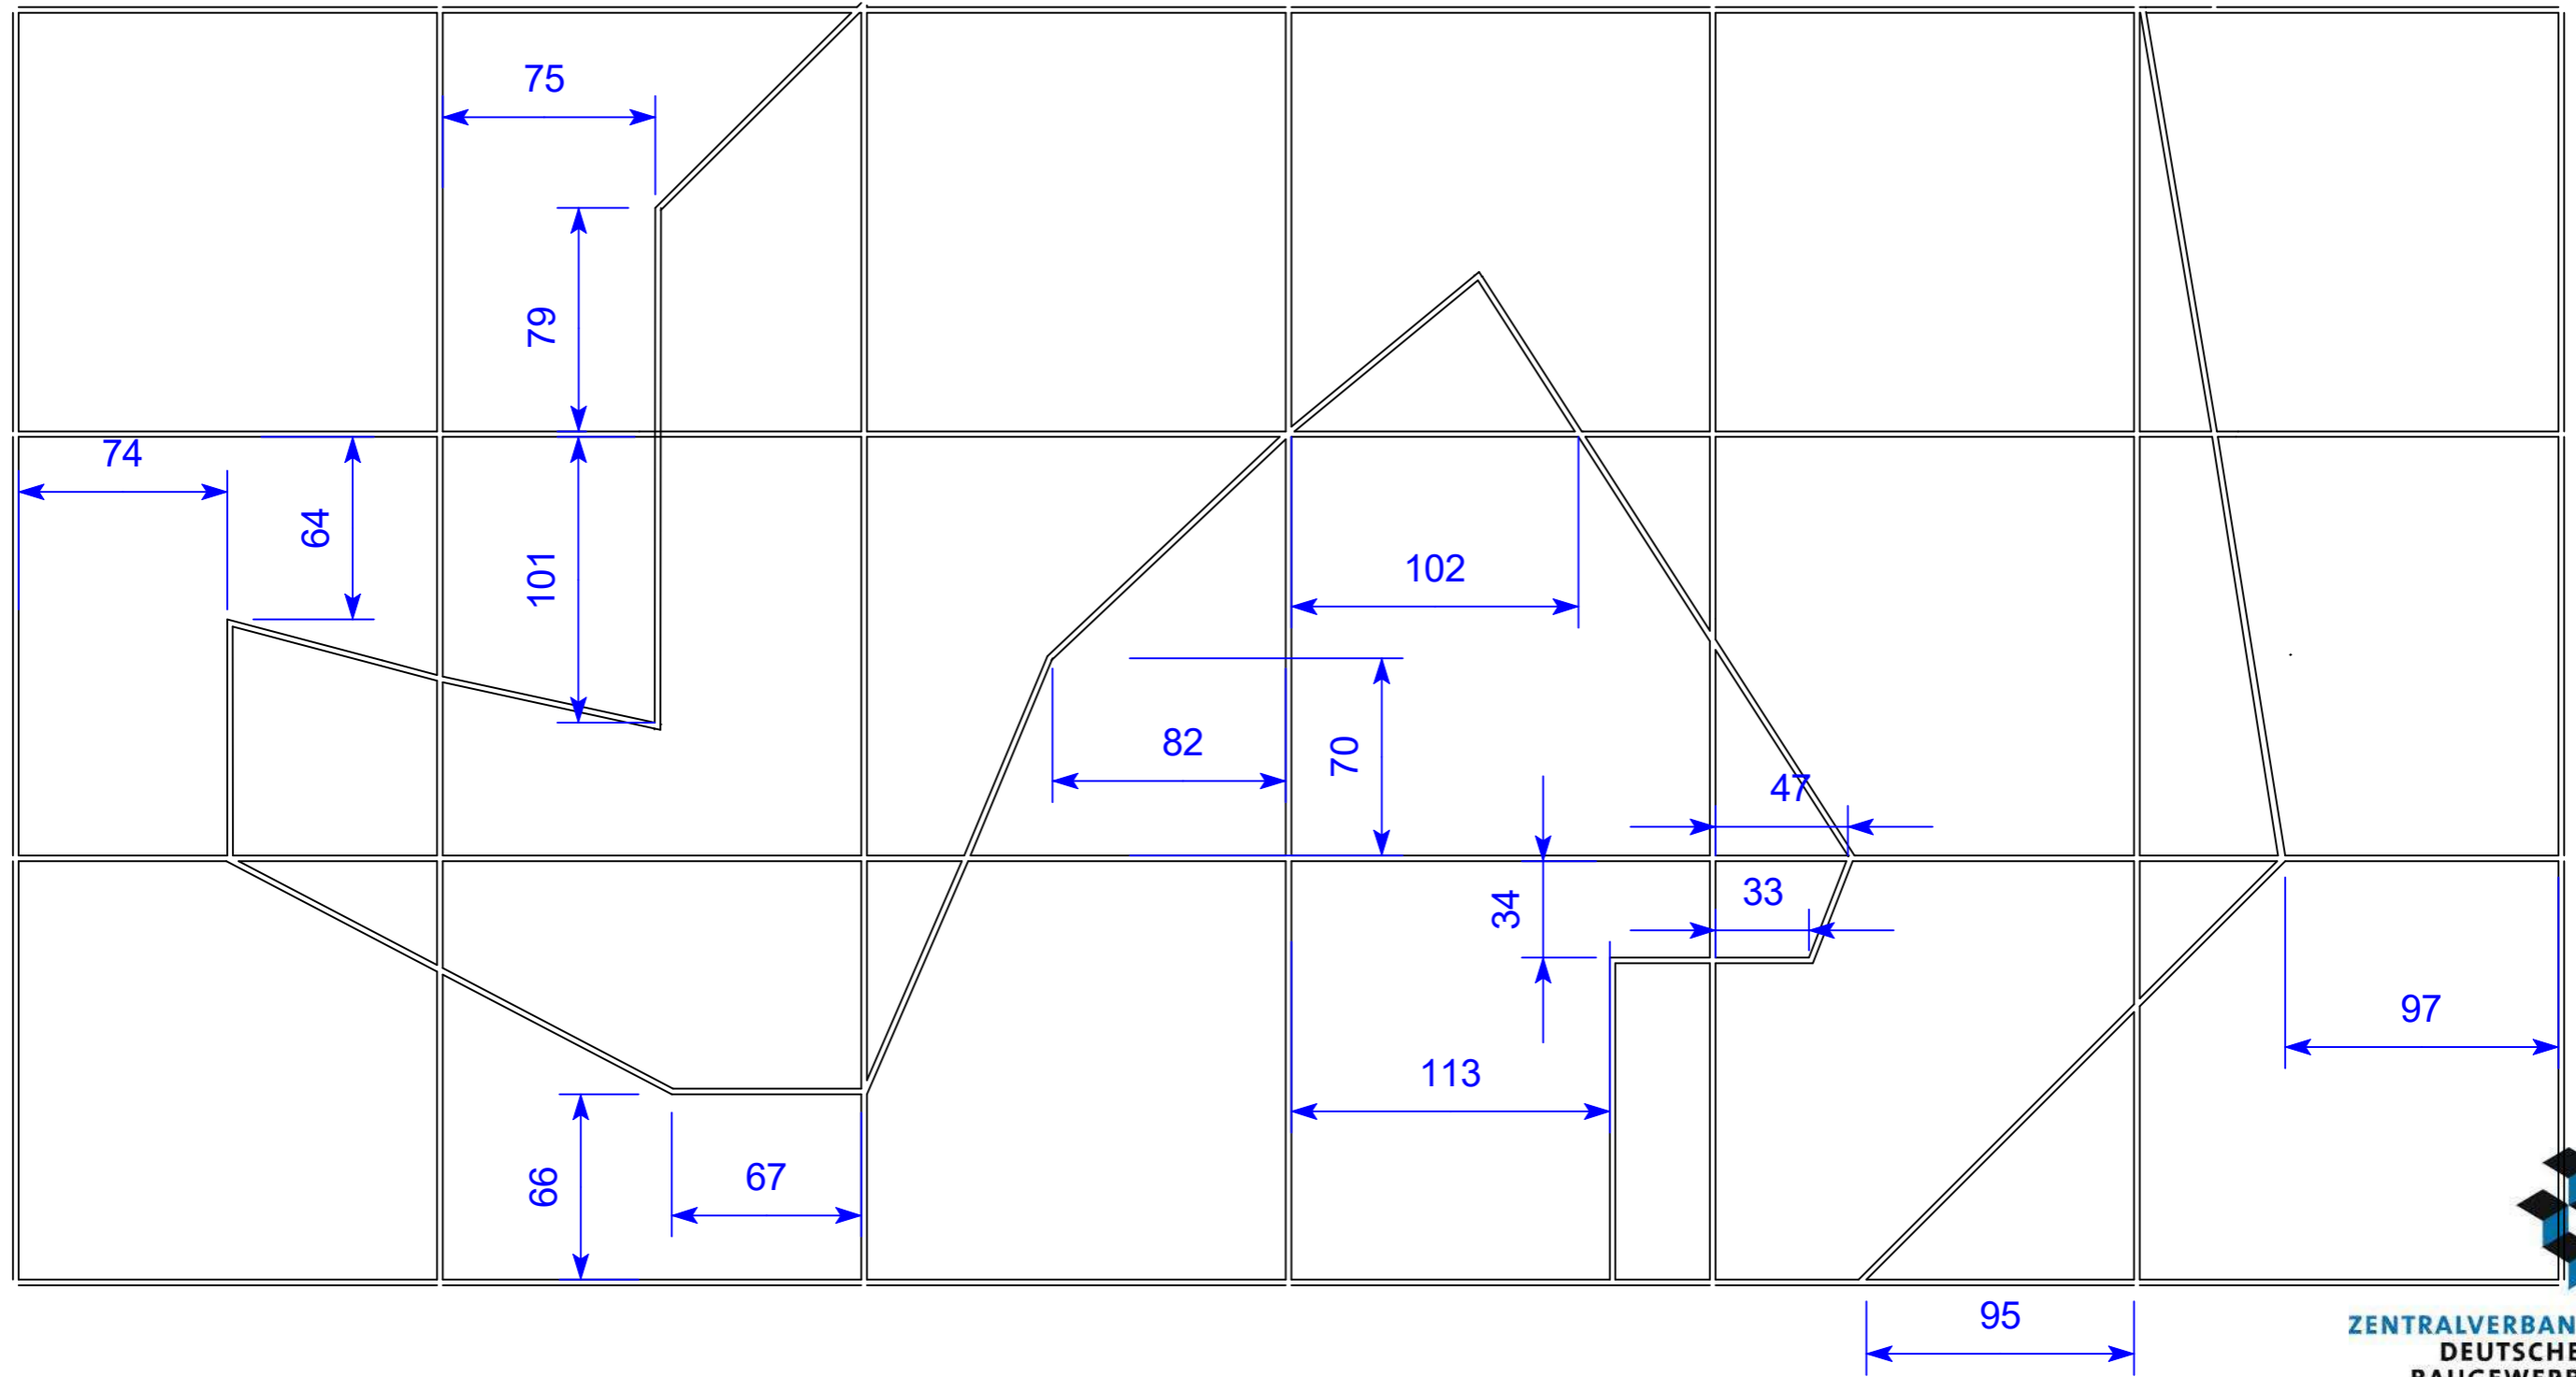

Blatt 1

Maßstab

Blattgröße:

A3

**ZENTRALVERBAND  
DEUTSCHES  
BAUWERBE** ZDB  
KRONENSTRASSE 55-58  
10117 BERLIN-MITTE

ZENTRALVERBAND DES DEUTSCHEN BAUWERBES	
Leistungswettbewerb des Deutschen Handwerks	
2022	
auf Bundesebene	
Fliesen,- Platten- und Mosaikleger	
Blatt 5	
Maßstab	Blattgröße: A3