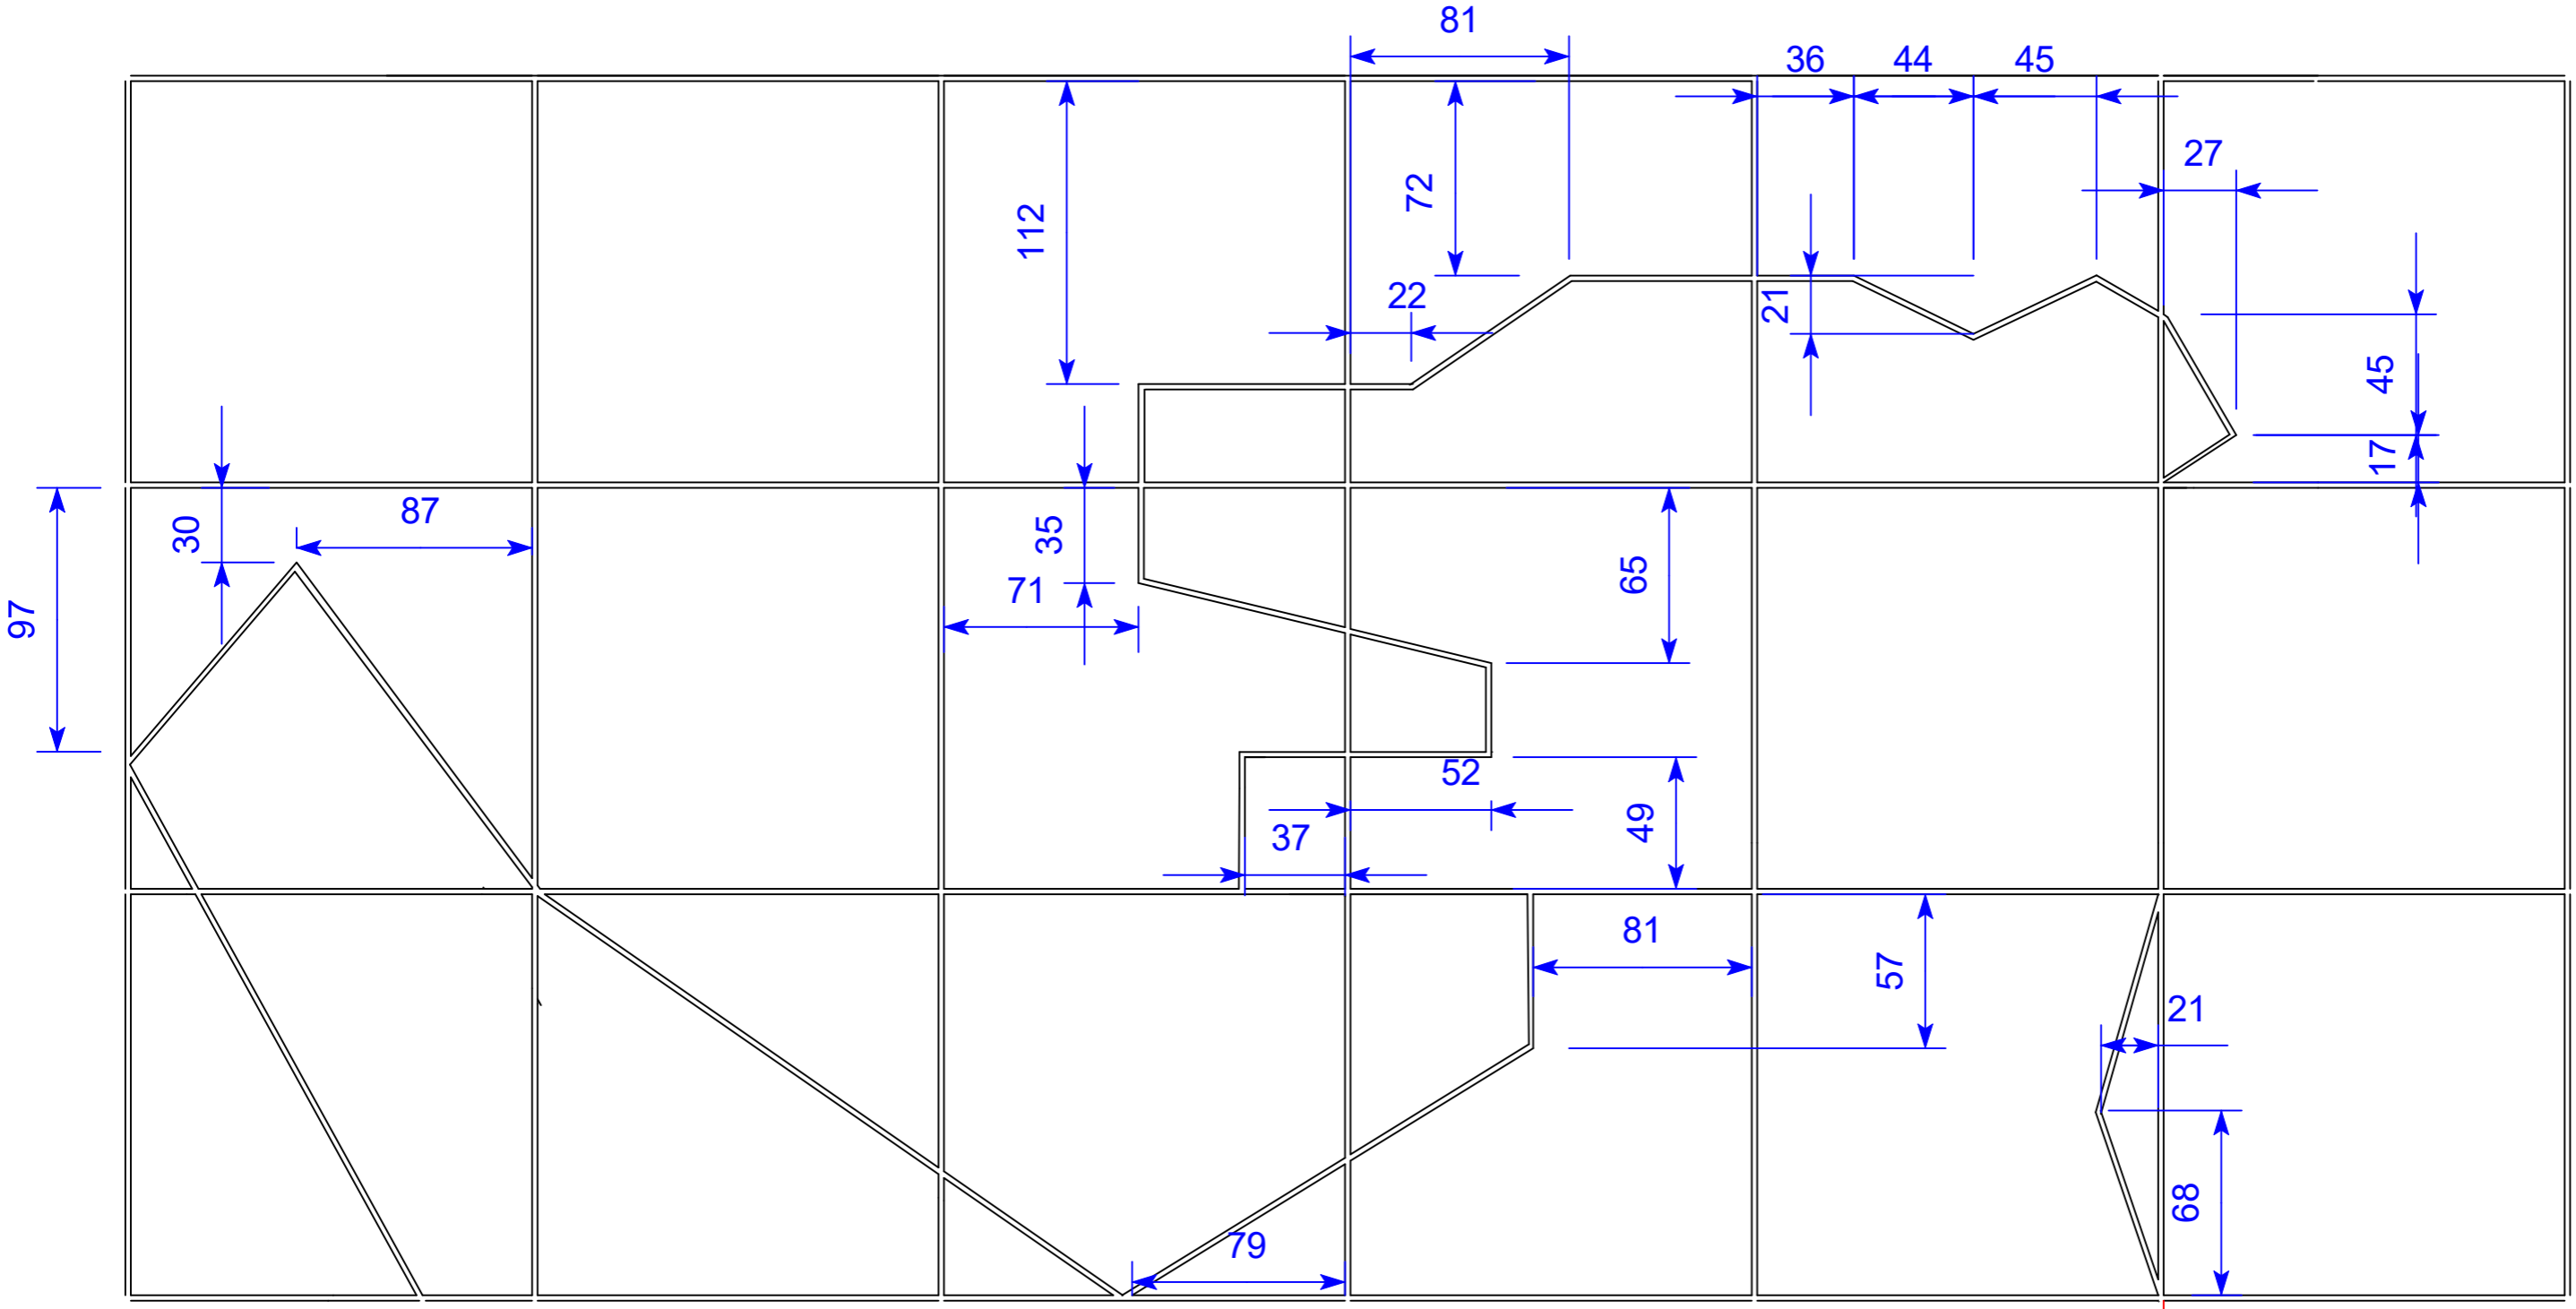

1498

1798

**ZENTRALVERBAND  
DEUTSCHES  
BAUWERBE** ZDB  
KRONENSTRASSE 55-58  
10117 BERLIN-MITTE

ZENTRALVERBAND DES DEUTSCHEN BAUWERBES

Leistungswettbewerb des Deutschen Handwerks

2022

auf Bundesebene

Fliesen,- Platten- und Mosaikleger

Blatt 1

Maßstab

Blattgröße:

A3

**ZENTRALVERBAND  
DEUTSCHES  
BAUWERBE** ZDB  
KRONENSTRASSE 55-58  
10117 BERLIN-MITTE

ZENTRALVERBAND DES DEUTSCHEN BAUWERBES	
Leistungswettbewerb des Deutschen Handwerks	
2022	
auf Bundesebene	
Fliesen,- Platten- und Mosaikleger	
Blatt 5	
Maßstab	Blattgröße: A3