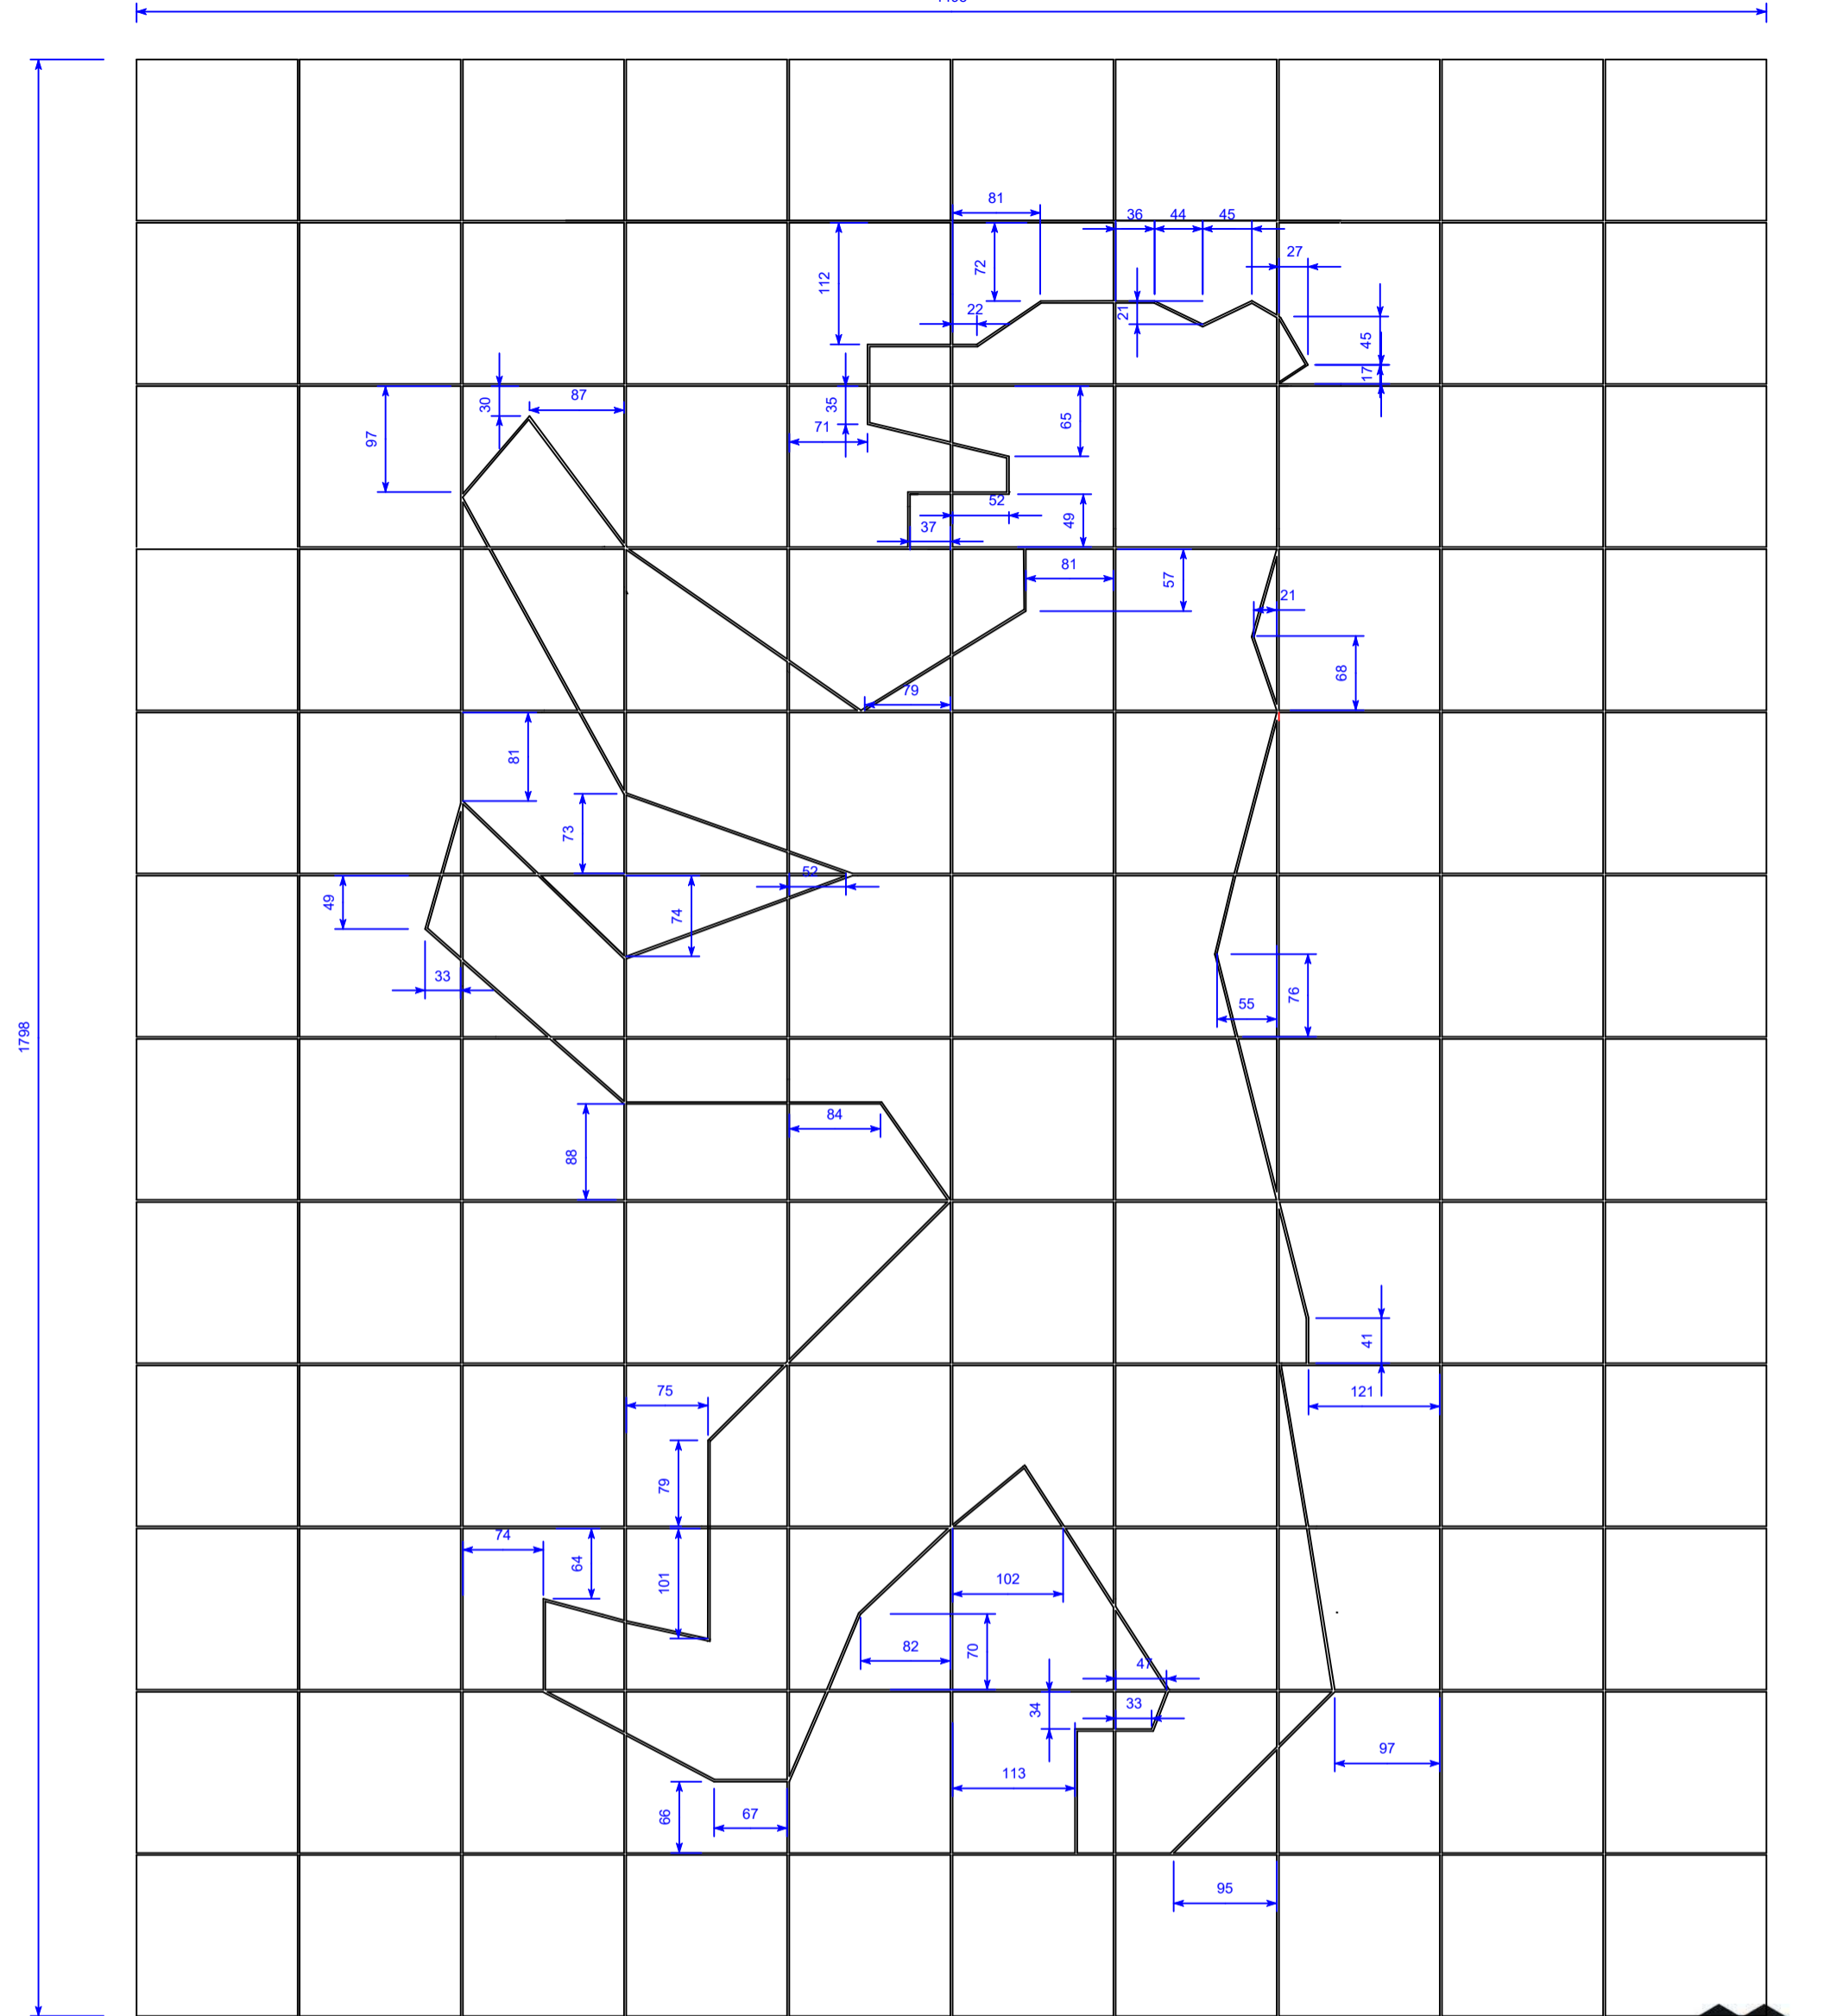

Maßstab	Blattgröße: A3
---------	----------------

**ZENTRALVERBAND  
DEUTSCHES  
BAUWERBE** ZDB  
KRONENSTRASSE 55-58  
10117 BERLIN-MITTE

ZENTRALVERBAND DES DEUTSCHEN BAUWERBES

Leistungswettbewerb des Deutschen Handwerks  
2022  
auf Bundesebene  
Fliesen,- Platten- und Mosaikleger Blatt 7

Maßstab

Blattgröße:

A3

**ZENTRALVERBAND  
DEUTSCHES  
BAUWERBE** ZDB  
KRONENSTRASSE 55-58  
10117 BERLIN-MITTE

ZENTRALVERBAND DES DEUTSCHEN BAUWERBES	
Leistungswettbewerb des Deutschen Handwerks 2022 auf Bundesebene Fliesen,- Platten- und Mosaikleger	
Blatt 2	
Maßstab	Blattgröße: A3