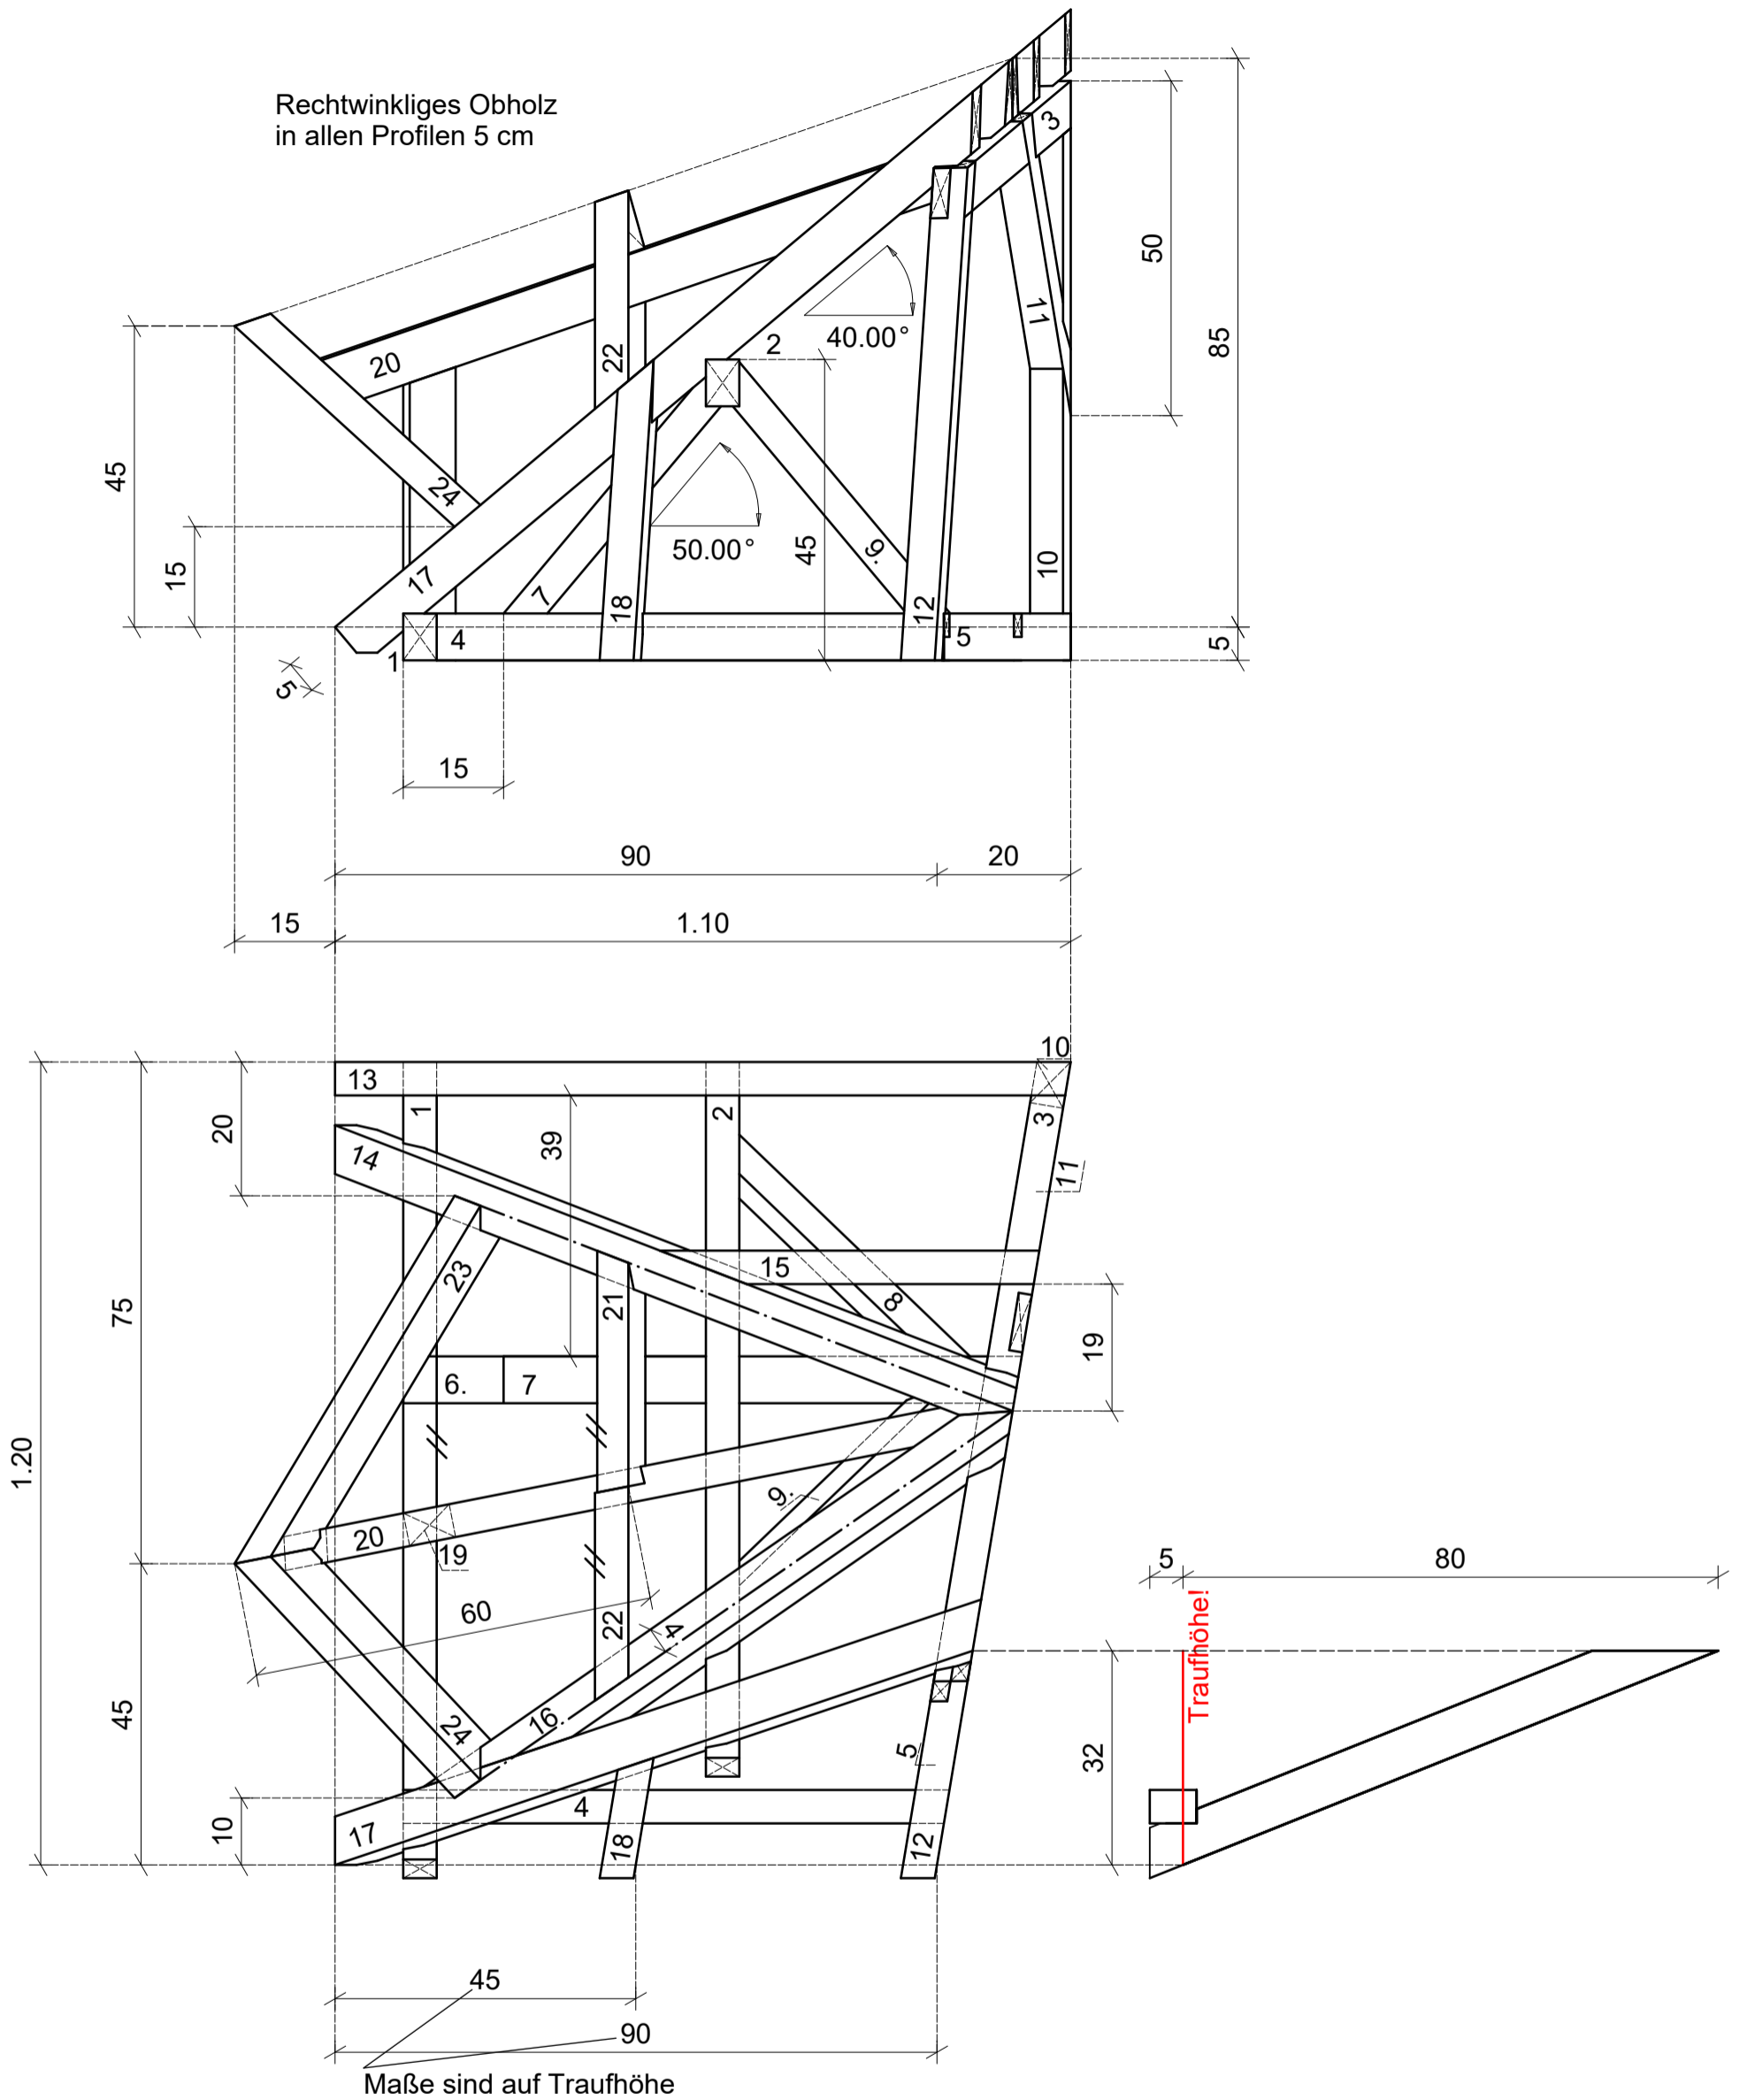

Rechtwinkliges Obholz
in allen Profilen 5 cm

ZENTRALVERBAND DES DEUTSCHEN BAUGEWERBES	
Leistungswettbewerb des Deutschen Handwerks	
2021	
auf Bundesebene	
Maßstab: 1 : 10	Blatt-Größe: A 3

ZENTRALVERBAND DES DEUTSCHEN BAUGEWERBES	
Leistungswettbewerb des Deutschen Handwerks	
2021	
auf Bundesebene	
Maßstab: 1 : 5 / 1 : 1	Blatt-Größe: A 3

Ansichten