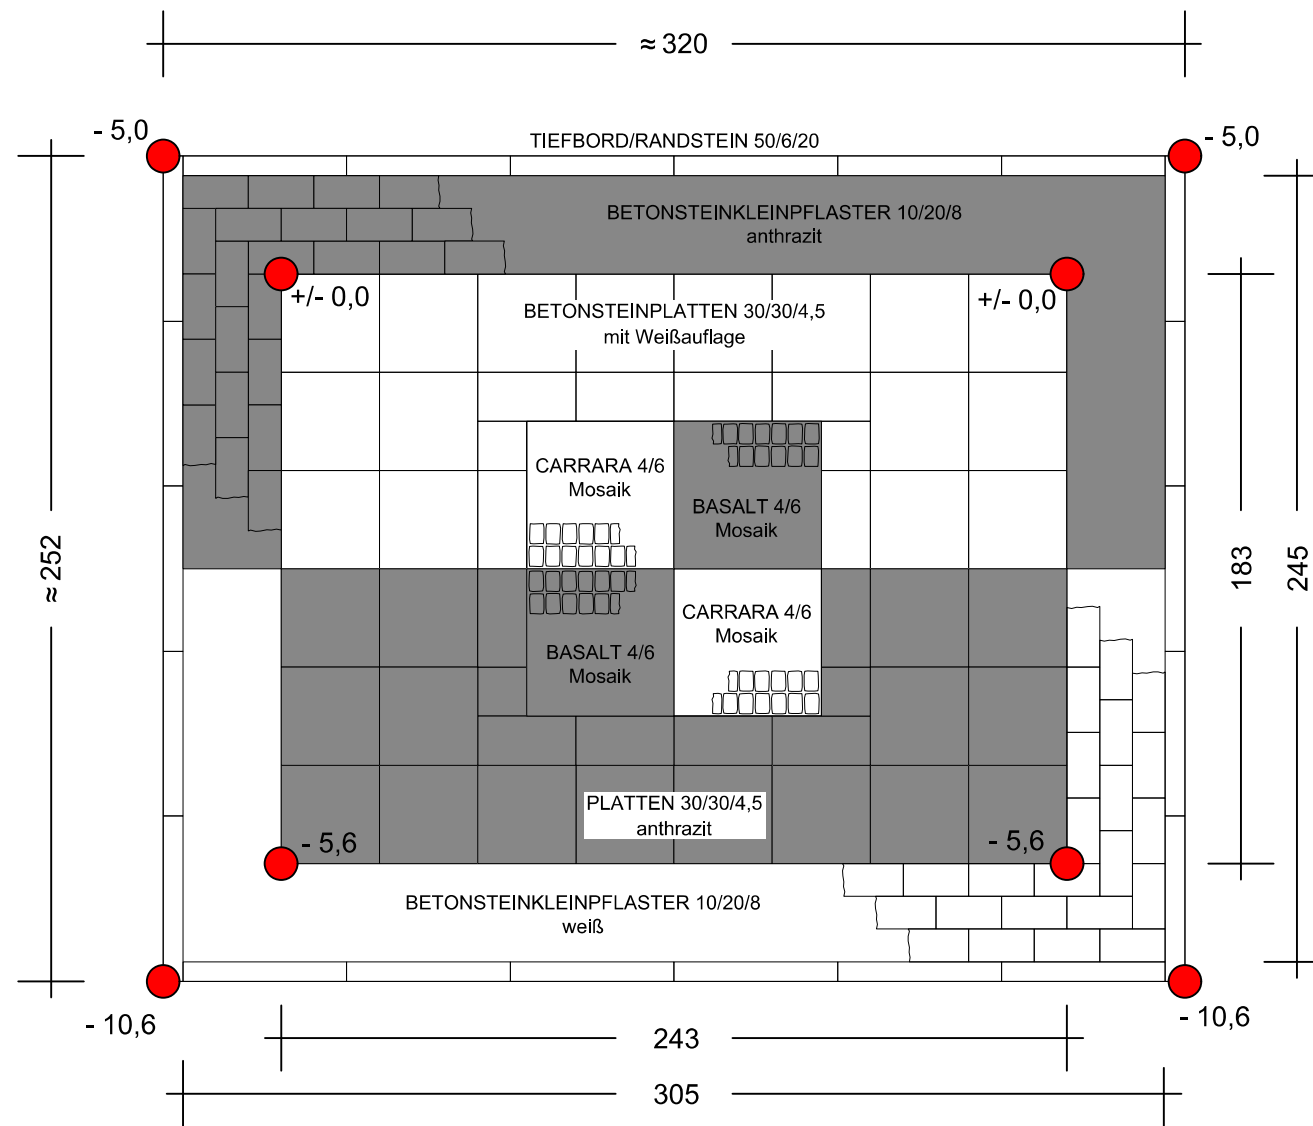

FAHNE DER HOHENZOLLERN als Emblem im Pflaster des Schlossvorplatzes

ZENTRALVERBAND DES DEUTSCHEN BAUGEWERBES

Leistungswettbewerb des Deutschen Handwerks

2017

auf Bundesebene

Straßenbauer

Maßstab: ohne

Angaben in cm

Blattgröße: A3