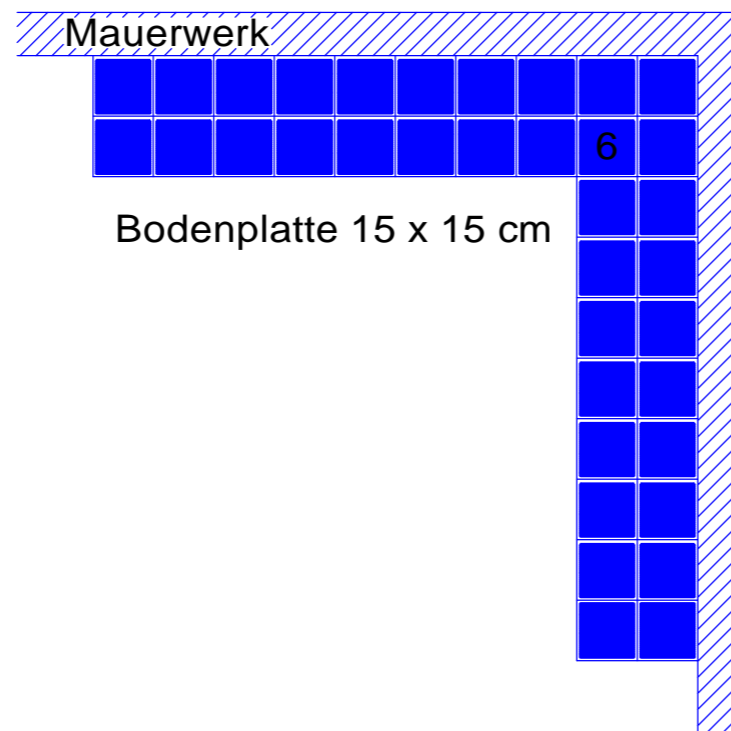

**LINKE WANDFLÄCHE**

Wandfliese 15 x 15 cm

Radius = 5 cm

**RECHTE WANDFLÄCHE**

Wandfliese 15 x 15 cm

**DRAUFSICHT - BODENVORLAGE**

Wandfliese 15 x 15 cm

- 1 = weiß-glänzend
- 2 = mittelblau-glänzend
- 3 = sonnengelb-glänzend
- 4 = orange-glänzend
- 5 = dunkelblau-glänzend
- 6 = blau-matt

ZENTRALVERBAND DES DEUTSCHEN BAUGEWERBES

Leistungswettbewerb des Deutschen Handwerks

2009

auf Bundesebene

Fliesen-, Platten- und Mosaikleger

Maßstab: 1:20

Blattgröße: A3