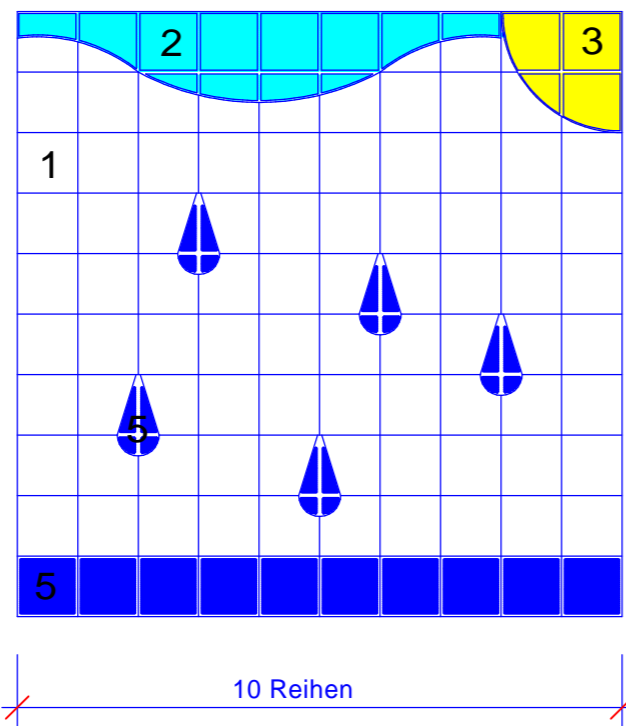

**LINKE WANDFLÄCHE**

Wandfliese 15 x 15 cm

Radius = 5 cm

**RECHTE WANDFLÄCHE**

Wandfliese 15 x 15 cm

**DRAUFSICHT - BODENVORLAGE**

Wandfliese 15 x 15 cm

- 1 = weiß-glänzend
- 2 = mittelblau-glänzend
- 3 = sonnengelb-glänzend
- 4 = orange-glänzend
- 5 = dunkelblau-glänzend
- 6 = blau-matt

ZENTRALVERBAND DES DEUTSCHEN BAUGEWERBES

Leistungswettbewerb des Deutschen Handwerks

2009

auf Bundesebene

Fliesen-, Platten- und Mosaikleger

Maßstab: 1:20

Blattgröße: A3