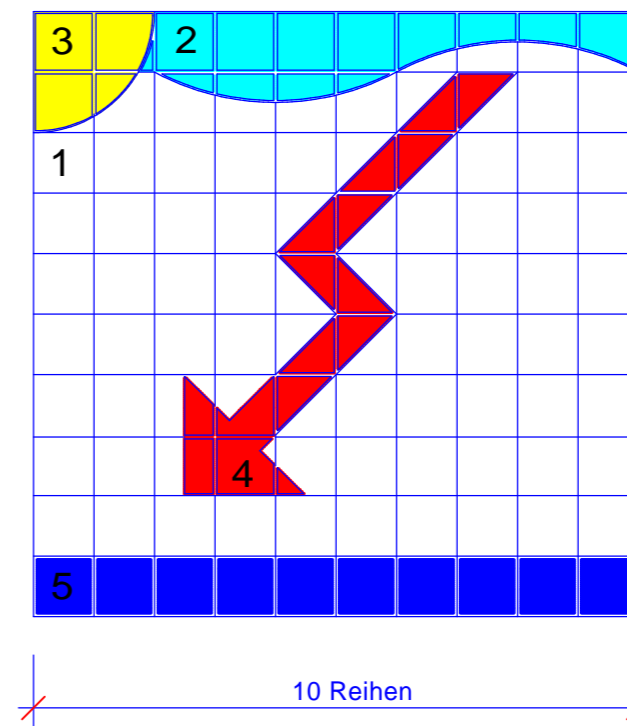

**LINKE WANDFLÄCHE**

Wandfliese 15 x 15 cm

Radius = 5 cm

**RECHTE WANDFLÄCHE**

Wandfliese 15 x 15 cm

**DRAUFSICHT - BODENVORLAGE**

Wandfliese 15 x 15 cm

- 1 = weiß-glänzend
- 2 = mittelblau-glänzend
- 3 = sonnengelb-glänzend
- 4 = orange-glänzend
- 5 = dunkelblau-glänzend
- 6 = blau-matt

ZENTRALVERBAND DES DEUTSCHEN BAUGEWERBES

Leistungswettbewerb des Deutschen Handwerks

2009

auf Bundesebene

Fliesen-, Platten- und Mosaikleger

Maßstab: 1:20

Blattgröße: A3